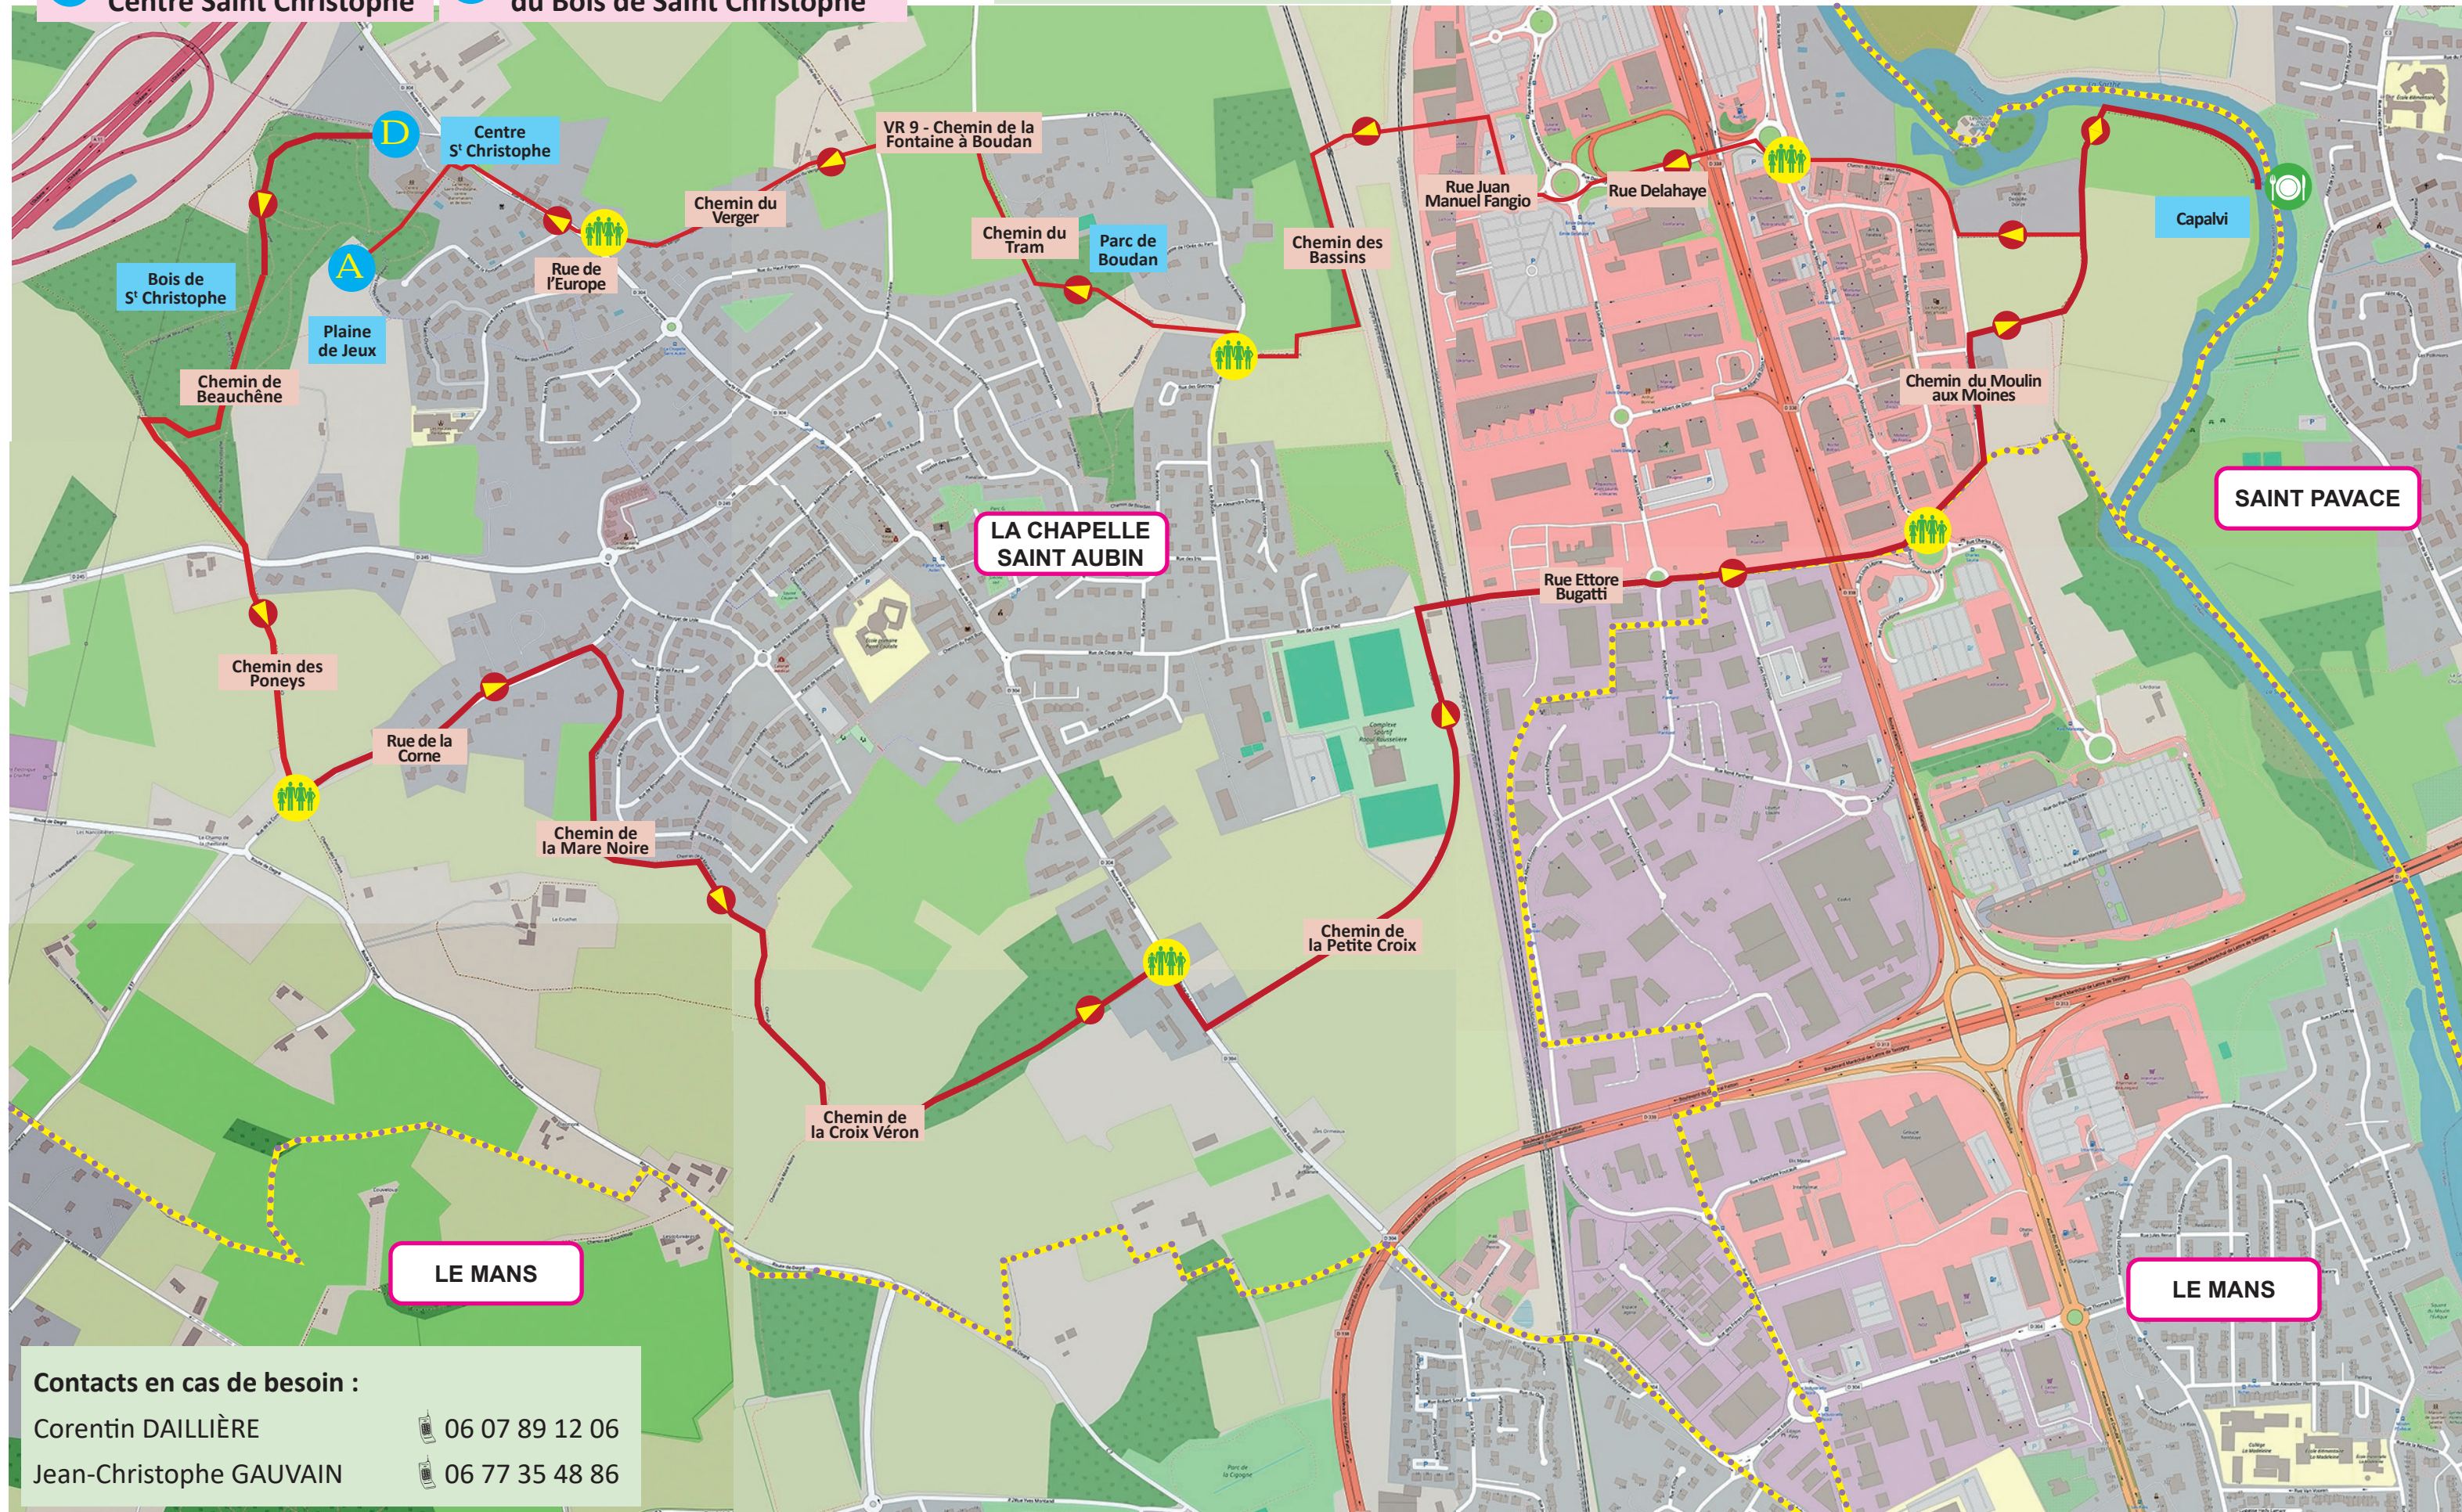

Sortie pédestre du 1er mai 2024

Parcours du matin : 8,8 km

D Départ 9h30, parking Centre Saint Christophe

A Arrivée 12h30, plaine de jeux du Bois de Saint Christophe

Points de regroupement

Arrêt collation

Limite communale

La Chapelle
Saint Aubin

Contacts en cas de besoin :

Corentin DAILLIÈRE 06 07 89 12 06

Jean-Christophe GAUVAIN 06 77 35 48 86