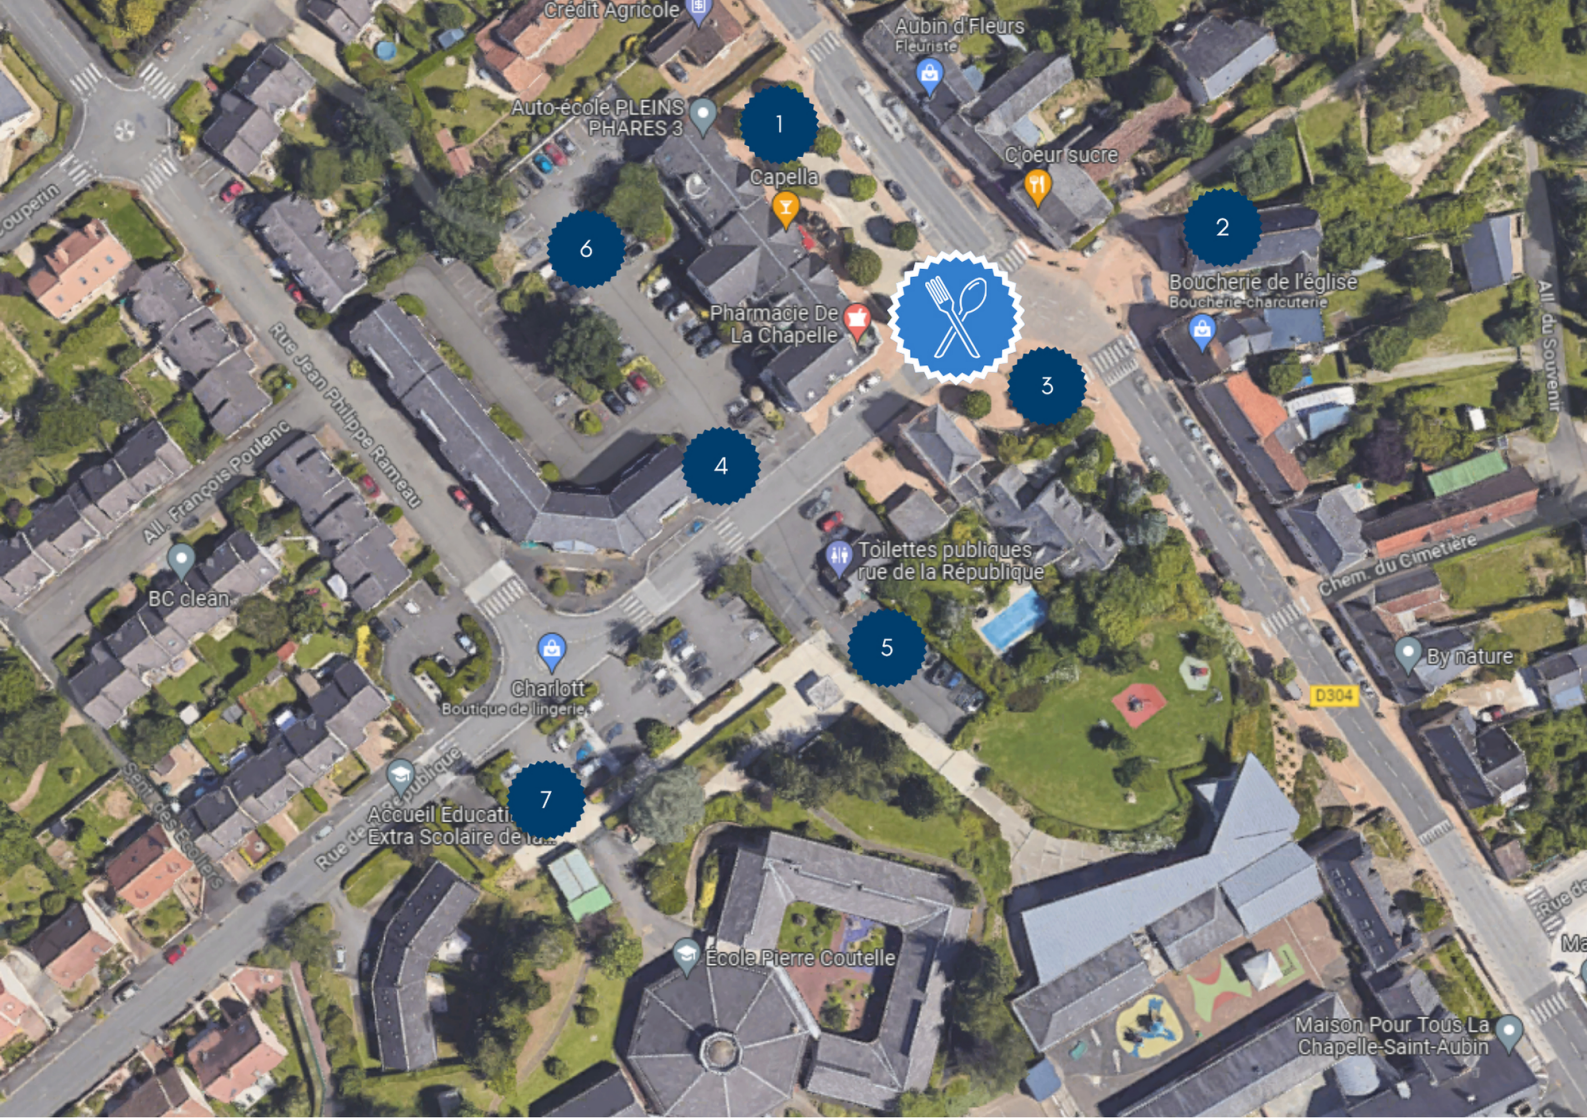

Parking de l'école maternelle - De 19h à 23h30

6

Ahora Si (salsa / bachata)

Parking derrière commerces - De 20h à 23h

7

Amicale Accordioniste AACSA

Parking de l'école maternelle
De 19h à 23h30

Groupe chantant de St Georges du Bois

Parking de l'école maternelle
De 19h à 22h

SAMEDI
20 JUIN
2026

Dès 19h

Restauration
et
buvette sur
place

1

2

3

4

5

7

6

Auto-école PLEINS PHARES 3

Capella

Pharmacie De La Chapelle

Toilettes publiques rue de la République

Ecole Pierre Coutelle